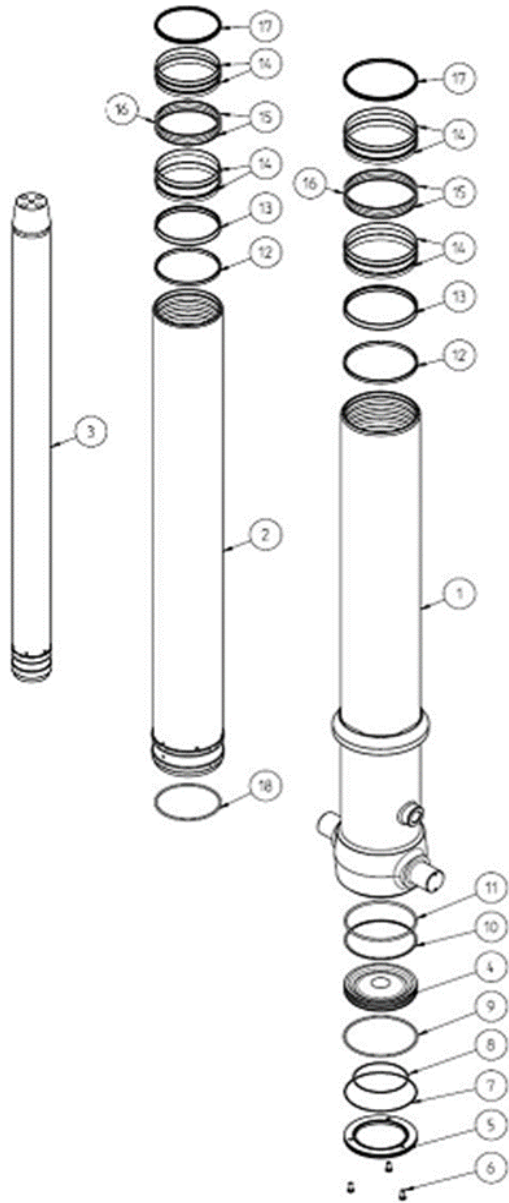

Numero Number	Tuotenumero Code	Nimike	Item	Putkisarja Tube serie
2	330105200	VP 91 DF163 D4/D5	CYLINDERTUBE 91 DF163 D4/D5	163
2	330105201	VP 110 DF163 D4/D5	CYLINDERTUBE 110 DF163 D4/D5	163
2	330105202	VP 129 DF163 D4/D5	CYLINDERTUBE 129 DF163 D4/D5	163
2	330105203	VP 149 DF163 D4/D5	CYLINDERTUBE 149 DF163 D4/D5	163
2	330105204	VP 169 DF163 D4/D5	CYLINDERTUBE 169 DF163 D4/D5	163
2	330105205	VP 191 DF163 D4/D5	CYLINDERTUBE 191 DF163 D4/D5	163
2	330105206	VP 214 DF 163 D4/D5	CYLINDERTUBE 214 DF 163 D4/D5	163
2	330105251	VP 110 DF181 D4/D5	CYLINDERTUBE 110 DF181 D4/D5	181
2	330105252	VP 129 DF181 D4/D5	CYLINDERTUBE 129 DF181 D4/D5	181
2	330105253	VP 149 DF181 D4/D5	CYLINDERTUBE 149 DF181 D4/D5	181
2	330105254	VP 169 DF181 D4/D5	CYLINDERTUBE 169 DF181 D4/D5	181
2	330105255	VP 191 DF181 D4/D5	CYLINDERTUBE 191 DF181 D4/D5	181
2	330105256	VP 214 DF181 D4/D5	CYLINDERTUBE 214 DF181 D4/D5	181
3	330105217	SP 72 DFC 092 D4/D5	INNERTUBE 72 DFC 092 D4/D5	92
3	330105218	SP 72 DFC 120 D4/D5	INNERTUBE 72 DFC 120 D4/D5	120
3	330105309	SP 72 DFC 120 D4/D5	INNERTUBE 72 DFC 120 D4/D5	120
3	330105219	SP 72 DFC 130 D4/D5	INNERTUBE 72 DFC 130 D4/D5	130
3	330105220	SP 72 DFC 137 D4/D5	INNERTUBE 72 DFC 137 D4/D5	137
3	330105221	SP 72 DFC 143 D4/D5	INNERTUBE 72 DFC 143 D4/D5	143
3	330105222	SP 72 DFC 163 D4/D5	INNERTUBE 72 DFC 163 D4/D5	163
3	330105198	SP 91 DFC120 R-833 D4/D5	INNERTUBE 91 DFC120 R-833 D4/D5	120
3	330105009	SP 91 DFC 120 D4/D5	INNERTUBE 91 DFC 120 D4/D5	120
3	330105010	SP 91 DFC 130 D4/D5	INNERTUBE 91 DFC 130 D4/D5	130
3	330105011	SP 91 DFC 137 D4/D5	INNERTUBE 91 DFC 137 D4/D5	137
3	330105012	SP 91 DFC 143 D4/D5	INNERTUBE 91 DFC 143 D4/D5	143
3	330105013	SP 91 DFC 163 D4/D5	INNERTUBE 91 DFC 163 D4/D5	163
3	330105299	SP 91 DFC 181 D4/D5	INNERTUBE 91 DFC 181 D4/D5	181
3	330105478	SP 110 DFC 181 D4/D5 R-1633	INNERTUBE 110 DFC 181 D4/D5 R-1633	181
3	330105479	SP 110 DFC 181 D4/D5 R-1209	INNERTUBE 110 DFC 181 D4/D5 R-1209	181