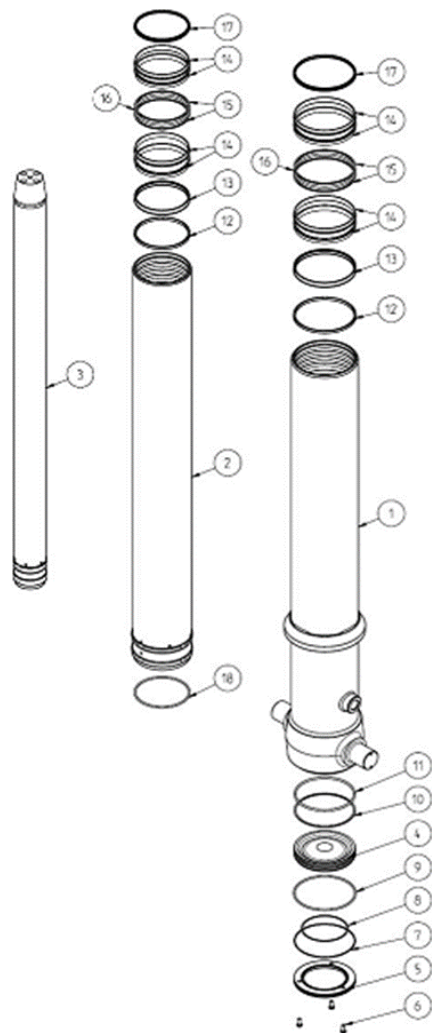

Sarjan tuotenumero
Set product code
340105491
340105492
340105493

Kuvaus
Description
TIIVISTESARJA/SEAL SET 169-6 (193/72) EF-DF COMP
TIIVISTESARJA/SEAL SET 191-6 (216/72) EF-DF COMP
OHJAINRENGASSARJA / GUIDE RING SET 191-7 (216/72) EF-DF D4

Huomiot
Notes