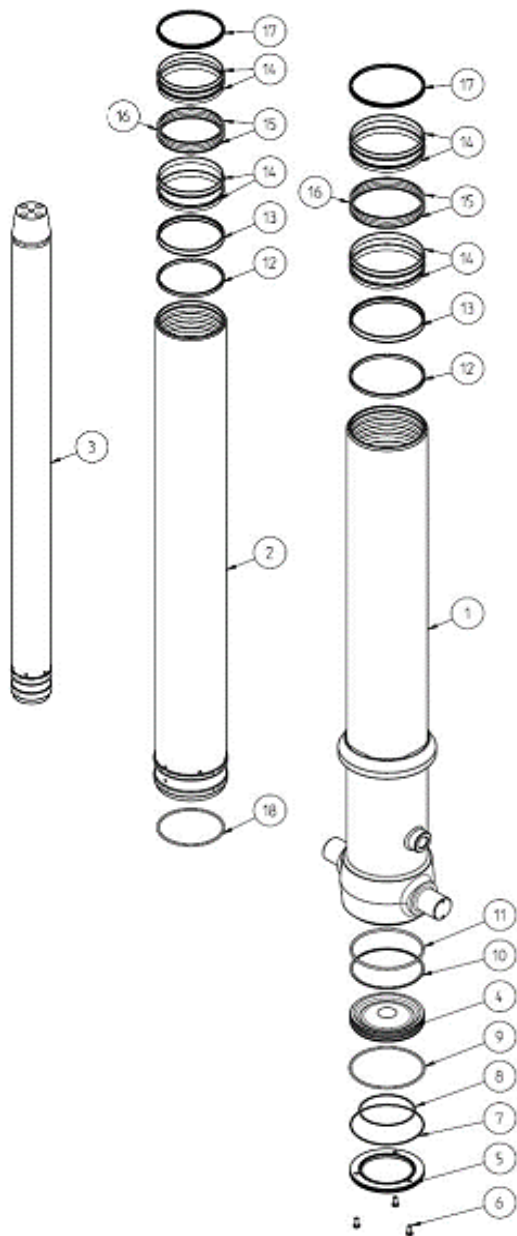

Numero Number	Tuotenumero Code	Nimike	Item	Putkisarja Tube serie
2	330105210	VP 91 DF092 D4/D5	CYLINDERTUBE 91 DF092 D4/D5	92
2	330105211	VP 110 DF092 D4/D5	CYLINDERTUBE 110 DF092 D4/D5	92
2	330105212	VP 129 DF092 D4/D5	CYLINDERTUBE 129 DF092 D4/D5	92
2	330105213	VP 149 DF092 D4/D5	CYLINDERTUBE 149 DF092 D4/D5	92
2	330105214	VP 169 DF 092 D4/D5	CYLINDERTUBE 169 DF 092 D4/D5	92
2	330105215	VP 191 DF092 D4/D5	CYLINDERTUBE 191 DF092 D4/D5	92
2	330105240	VP 91 DF120 D4/D5	CYLINDERTUBE 91 DF120 D4/D5	120
2	330105241	VP 110 DF120 D4/D5	CYLINDERTUBE 110 DF120 D4/D5	120
2	330105242	VP 129 DF120 D4/D5	CYLINDERTUBE 129 DF120 D4/D5	120
2	330105243	VP 149 DF120 D4/D5	CYLINDERTUBE 149 DF120 D4/D5	120
2	330105244	VP 169 DF120 D4/D5	CYLINDERTUBE 169 DF120 D4/D5	120
2	330105245	VP 191 DF120 D4/D5	CYLINDERTUBE 191 DF120 D4/D5	120
2	330105246	VP 214 DF 120 D4/D5	CYLINDERTUBE 214 DF 120 D4/D5	120
2	330105170	VP 91 DF130 D4/D5	CYLINDERTUBE 91 DF130 D4/D5	130
2	330105171	VP 110 DF130 D4/D5	CYLINDERTUBE 110 DF130 D4/D5	130
2	330105172	VP 129 DF130 D4/D5	CYLINDERTUBE 129 DF130 D4/D5	130
2	330105173	VP 149 DF130 D4/D5	CYLINDERTUBE 149 DF130 D4/D5	130
2	330105174	VP 169 DF130 D4/D5	CYLINDERTUBE 169 DF130 D4/D5	130
2	330105175	VP 191 DF130 D4/D5	CYLINDERTUBE 191 DF130 D4/D5	130
2	330105180	VP 91 DF137 D4/D5	CYLINDERTUBE 91 DF137 D4/D5	137
2	330105181	VP 110 DF137 D4/D5	CYLINDERTUBE 110 DF137 D4/D5	137
2	330105182	VP 129 DF137 D4/D5	CYLINDERTUBE 129 DF137 D4/D5	137
2	330105183	VP 149 DF137 D4/D5	CYLINDERTUBE 149 DF137 D4/D5	137
2	330105184	VP 169 DF137 D4/D5	CYLINDERTUBE 169 DF137 D4/D5	137
2	330105185	VP 191 DF137 D4/D5	CYLINDERTUBE 191 DF137 D4/D5	137
2	330105190	VP 91 DF143 D4/D5	CYLINDERTUBE 91 DF143 D4/D5	143
2	330105191	VP 110 DF143 D4/D5	CYLINDERTUBE 110 DF143 D4/D5	143
2	330105192	VP 129 DF143 D4/D5	CYLINDERTUBE 129 DF143 D4/D5	143
2	330105193	VP 149 DF143 D4/D5	CYLINDERTUBE 149 DF143 D4/D5	143
2	330105194	VP 169 DF143 D4/D5	CYLINDERTUBE 169 DF143 D4/D5	143
2	330105195	VP 191 DF143 D4/D5	CYLINDERTUBE 191 DF143 D4/D5	143