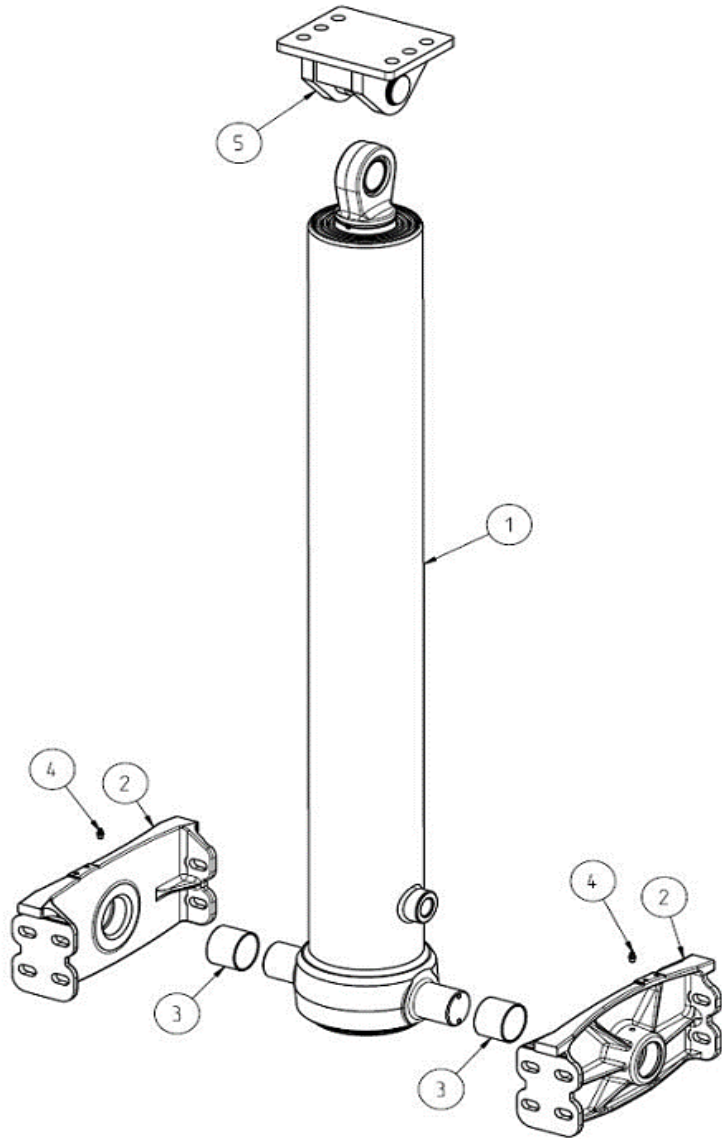

Tuotenumero Code	Nimike	Item	Putkisarja Tube serie	Sisäputki Inner tube
310115956	NY DFE 191-6-7188 D5 (120) F	LU DFE 191-6-7188 D5 (120) F	120	91
310115958	NY DFE 191-6-7788 D5 (130) F	LU DFE 191-6-7788 D5 (130) F	130	91
310105916	NY DFE 149-4-4804 D5 (120)	LU DFE 149-4-4804 D5 (120)	120	91
310115866	NY DFE 169-5-6001 D5 (120) F	LU DFE 169-5-6001 D5 (120) F	120	91
1 310115955	TELS DFE 191-6-7188 D5 (120) F	TELC DFE 191-6-7188 D5 (120) F	120	91
1 310115957	TELS DFE 191-6-7788 D5 (130) F	TELC DFE 191-6-7788 D5 (130) F	130	91
1 310105915	TELS DFE 149-4-4804 D5 (120)	TELC DFE 149-4-4804 D5 (120)	120	91
1 310115865	TELS DFE 169-5-6001 D5 (120) F	TELC DFE 169-5-6001 D5 (120) F	120	91
2 BKT060139	LAAKERIPALKKI DF, EF Ø60 L 368 LD D5	FRAME BEAM DF, EF Ø60 L 368 LD D5		
2 BKT060140	LAAKERIPALKKI DF, EF Ø60 L 286 LD	FRAME BEAM DF, EF Ø60 L 286 LD		
3 9545581	LAAKERIHOLKKI Ø60 D5	BEARING BUSHING Ø60 D5		
5 320207525	LAVAKIINNIKESARJA DFE	BODY BRACKET KIT DFE