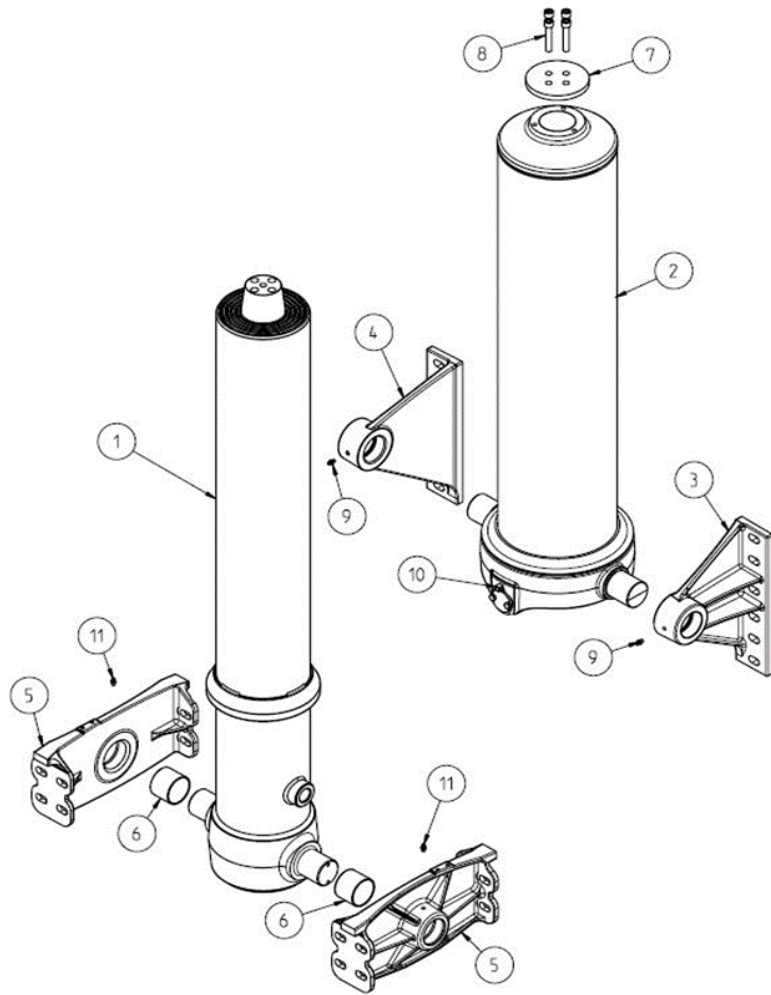

Numero Number	Tuotenumero Code	Nimike	Item	L mm	TB mm
2	320105842	SUOJAP 219-91-120 D5	COVERTUBE 219-91-120 D5	1109	323
2	320105843	SUOJAP 219-91-130 D5	COVERTUBE 219-91-130 D5	1229	323
2	320105844	SUOJAP 219-91-137 D5	COVERTUBE 219-91-137 D5	1309	323
2	320105845	SUOJAP 219-91-143 D5	COVERTUBE 219-91-143 D5	1369	323
2	320105846	SUOJAP 219-91-130 TB-1030 D5	COVERTUBE 219-91-130 TB-1030 D5		1030
2	320105840	SUOJAP 219-72-120 D5	COVERTUBE 219-72-120 D5	1109	323
2	320105841	SUOJAP 219-72-130 D5	COVERTUBE 219-72-130 D5	1229	323
2	320105800	SUOJAP 245-91-117 TB-1030 LIGHT	COVERTUBE 245-91-117 TB-1030 LIGHT	353	1030
2	320105830	SUOJAP 245-91-120 D5	COVERTUBE 245-91-120 D5	1090	323
2	320105831	SUOJAP 245-91-130 D5	COVERTUBE 245-91-130 D5	1210	323
2	320105832	SUOJAP 245-91-137 D5	COVERTUBE 245-91-137 D5	1290	323
2	320105833	SUOJAP 245-91-143 D5	COVERTUBE 245-91-143 D5	1350	323
2	320105834	SUOJAP 245-91-153 D5	COVERTUBE 245-91-153 D5	1480	323
2	320105835	SUOJAP 245-91-163 D5	COVERTUBE 245-91-163 5	1580	323
2	320105836	SUOJAP 245-91-137 TB-1030 D5	COVERTUBE 245-91-137 TB-1030 D5	583	1030
2	320105837	SUOJAP 245-91-143 TB-1030 D5	COVERTUBE 245-91-143 TB-1030 D5	643	1030
2	320105929	SUOJAP 245-72-092 TB-395 D5	COVERTUBE 245-72-092 TB-395 D5	743	395
2	320105871	SUOJAP 273-91-120 D5	COVERTUBE 273-91-120 D5	1110	323
2	320105872	SUOJAP 273-91-130 D5	COVERTUBE 273-91-130 D5	1230	323
2	320105873	SUOJAP 273-91-143 D5	COVERTUBE 273-91-143 D5	1370	323
2	320105874	SUOJAP 273-91-163 D5	COVERTUBE 273-91-163 D5	1600	323
2	320105875	SUOJAP 273-91-130 TB-1030 D5	COVERTUBE 273-91-130 TB-1030 D5	523	1030
2	320105876	SUOJAP 273-91-143 TB-1030 D5	COVERTUBE 273-91-143 TB-1030 D5	663	1030
2	320105877	SUOJAP 273-91-163 TB-1030 D5	COVERTUBE 273-91-163 TB-1030 D5	893	1030
3	BKT060108	LAVAKORVA DFC, EFC L=229 OIKEA LD	BODY BRACKET DFC, EFC L=229 RIGHT LD		
4	BKT060106	LAVAKORVA DFC EFC L=229 OIKEA LD	BODY BRACKET DFC, EFC L=229 LEFT LD		
5	BKT060139	LAAKERIPALKKI DF, EF Ø60 L 368 LD	FRAME BEAM DF, EF Ø60 L 368 LD		
5	BKT060140	LAAKERIPALKKI DF, EF Ø60 L 286 LD	FRAME BEAM DF, EF Ø60 L 286 LD		
6	9545581	LAAKERIHOLKKI Ø60	BEARING BUSHING Ø60		
7	320105534	SUOJAPUTKEN LEVY	COVER TUBE PLATE	72 SISÄPUTKI/inner tube	
7	320105427	SUOJAPUTKEN LEVY	COVER TUBE PLATE	91 SISÄPUTKI/inner tube	
7	320105408	SUOJAPUTKEN LEVY	COVER TUBE PLATE	110 SISÄPUTKI/ inner tube	
8	350507269	KUUSIORUUVI M12x65-12.9	HEX SCREW M12x65-12.9		
	350509634	7kpl RASVANIPPOJA	GREASE NIPPLES 7pcs		
	300105066	KUMIRENGAS SUOJAP 245	RUBBER RING COVERTUBE 245		
	300105239	KUMIRENGAS SUOJAP 219	RUBBER RING COVERTUBE 219