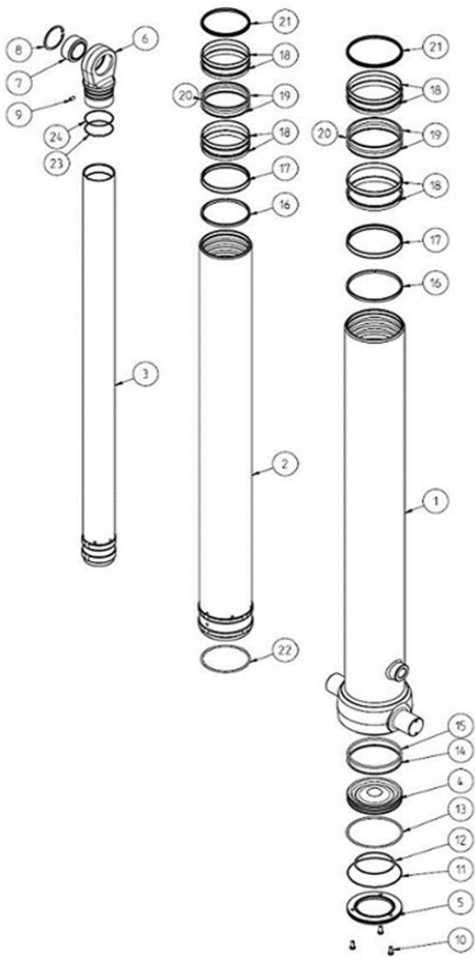

Numero Number	Tuotenumero Code	Kpl Qty	Nimike	Item	Huomio Notice
4	330105585	1	POHJALEVY 151 SDC,DF-EF D5	BOTTOM FLANGE 151	SDC/DF-EF129
4	330105586	1	POHJALEVY 171 SDC,DF-EF D5	BOTTOM FLANGE 171	SDC/DF-EF149
4	330105696	1	POHJALEVY 193 SDC,DF-EF D5	BOTTOM FLANGE 193	SDC/DF-EF169
4	330105765	1	POHJALEVY 216 SDC,DF-EF D5	BOTTOM FLANGE 216	SDC/DF-EF191
5	330105588	1	LUKITUSLEVY 151 SDC,DF-EF D5	LOCKING FLANGE 151	SDC/DF-EF129
5	330105589	1	LUKITUSLEVY 171 SDC,DF-EF D5	LOCKING FLANGE 171	SDC/DF-EF149
5	330105697	1	LUKITUSLEVY 193 SDC,DF-EF D5	LOCKING FLANGE 193	SDC/DF-EF169
5	330105766	1	LUKITUSLEVY 216 SDC,DF-EF D5	LOCKING FLANGE 216	SDC/DF-EF191
7	9535136	1	PALLONIVELLAAKERI GES50	BALL BEARING GES50	DFE129-191
8	350850005	1	LUKKORENGAS	LOCKING RING	DFE129-191
9	350640012	1	PIDÄTINRUUVI M8x12 10.9	CRUB SCREW M8x12 10.9	
10	350600013	1	KUUSIORUUVI M8x20 8.8	HEX SCREW M12x25	
11		1	O-RENGAS 129,77X3,53	O-RING 129,77X3,53	TIIVISTESARJA/SEAL SET
11		1	O-RENGAS 148,82X3,53	O-RING 148,82X3,53	TIIVISTESARJA/SEAL SET
11		1	O-RENGAS 164,7X3,53 SH70	O-RING 164,7X3,53 SH70	TIIVISTESARJA/SEAL SET
11		1	O-RENGAS 190X3 70NBR	O-RING 190X3 70NBR	TIIVISTESARJA/SEAL SET
12		1	O-RENGAS 84,5X3	O-RING 84,5X3	TIIVISTESARJA/SEAL SET
12		1	O-RENGAS 106X3	O-RING 106X3	TIIVISTESARJA/SEAL SET
12		1	O-Rengas 124,5X3,0	O-RING 124,5X3,0	TIIVISTESARJA/SEAL SET
12		1	O-RENGAS 144,5X3,0	O-RING 144,5X3,0	TIIVISTESARJA/SEAL SET
13	CWT04912908	1	PYSÄYTINRENGAS 129x5	STOPPER RING 129x5	SDC/DF-EF129
13	CWT04914908	1	PYSÄYTINRENGAS 149x5	STOPPER RING 149x5	SDC/DF-EF149
13	CWT04916908	1	PYSÄYTINRENGAS 169x5	STOPPER RING 169x5	SDC/DF-EF169
13	CWT04919108	1	PYSÄYTINRENGAS 191x5	STOPPER RING 191x5	SDC/DF-EF191
14	340500685	1	POHJALEVYN TUKIRENGAS 129	SUPPORT RING 129	SDC/DF-EF129
14	340500790	1	POHJALEVYN TUKIRENGAS 149	SUPPORT RING 149	SDC/DF-EF149
14	340501694	1	POHJALEVYN TUKIRENGAS 169	SUPPORT RING 169	SDC/DF-EF169
14	340503273	1	POHJALEVYN TUKIRENGAS 191	SUPPORT RING 191	SDC/DF-EF191
15	340500685	1	Pohjalevyn O-RENGAS	BOTTOM FLANGE O-RING	SDC/DF-EF129
15	340500028	1	Pohjalevyn O-RENGAS	BOTTOM FLANGE O-RING	SDC/DF-EF149
15	340500733	1	Pohjalevyn O-RENGAS	BOTTOM FLANGE O-RING	SDC/DF-EF169
15	340500736	1	Pohjalevyn O-RENGAS	BOTTOM FLANGE O-RING	SDC/DF-EF191
16	049070482	1	PYSÄYTINRENGAS 72 P	STOPPER RING 72 R	P=pyöreä, N=Neliö
16	049091083	1	PYSÄYTINRENGAS 91 P	STOPPER RING 91 R	R=round, S=square
16	049110084	1	PYSÄYTINRENGAS 110 P	STOPPER RING 110 R	
16	049129085	1	PYSÄYTINRENGAS 129 P	STOPPER RING 129 R	
16	049149086	1	PYSÄYTINRENGAS 149 P	STOPPER RING 149 R	
16	049169087	1	PYSÄYTINRENGAS 169 P	STOPPER RING 169 R	
16	049191088	1	PYSÄYTINRENGAS 191 P	STOPPER RING 191 R	
17		1	PAINETIIVISTE 72 - 191	PRESSURE SEAL 72 - 191	TIIVISTESARJA/SEAL SET
18		4	OHJAINRENGAS 72- 191	GUIDE RING 72 - 191	TIIVISTESARJA/SEAL SET
19		2	TUKIRENGAS 72 - 191	SUPPORT RING 72 - 191	TIIVISTESARJA/SEAL SET
20		1	O-RENGAS 72 - 191	O-RING 72 - 191	TIIVISTESARJA/SEAL SET
21		1	PÖLYTIIVISTE 72 - 191	WIPER SEAL 72 - 191	TIIVISTESARJA/SEAL SET
22	340104131	1	PYSÄYTINRENGAS 72 N	STOPPER RING 72 S	P=pyöreä, N=Neliö
22	340104132	1	PYSÄYTINRENGAS 91 N	STOPPER RING 91 S	R=round, S=square
22	340104133	1	PYSÄYTINRENGAS 110 N	STOPPER RING 110 S	
22	340104134	1	PYSÄYTINRENGAS 129 N	STOPPER RING 129 S	
22	340104135	1	PYSÄYTINRENGAS 149 N	STOPPER RING 149 S	
22	340104136	1	PYSÄYTINRENGAS 169 N	STOPPER RING 169 S	
22	340104137	1	PYSÄYTINRENGAS 191 N	STOPPER RING 191 S