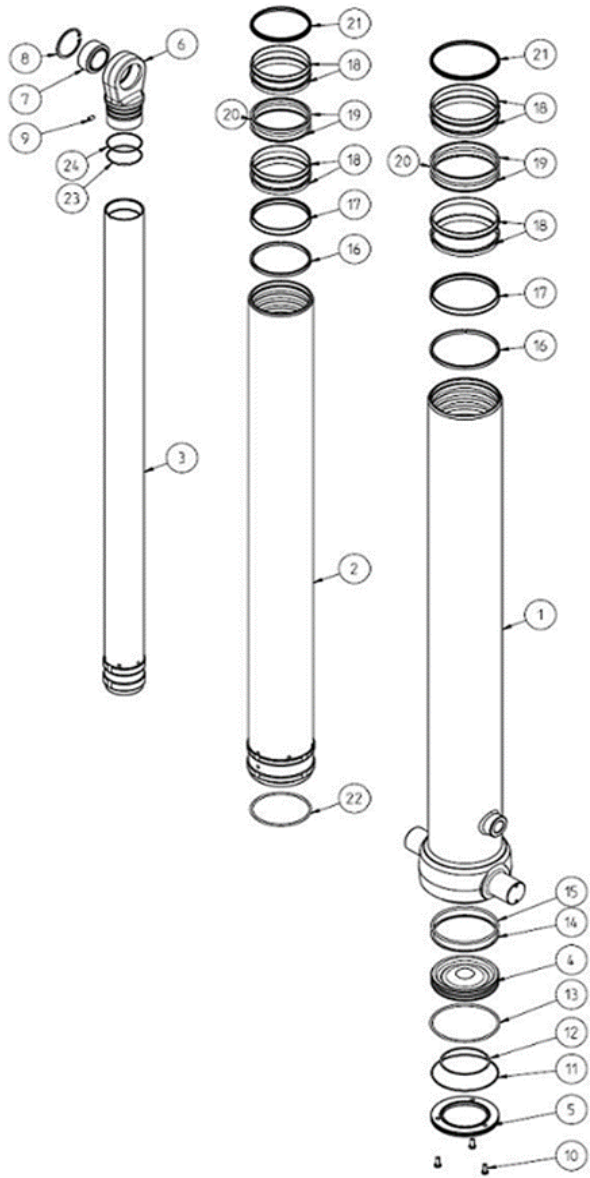

Numero Number	Tuotenumero Code	Kpl Qty	Nimike	Item	Putkisarja Tube serie
2	330105184	1	VP 169 DF137 D4/D5	CYLINDER TUBE 169 DF137 D4/D5	137
2	330105185	1	VP 191 DF137 D4/D5	CYLINDER TUBE 191 DF137 D4/D5	137
2	330105190	1	VP 91 DF143 D4/D5	CYLINDER TUBE 91 DF143 D4/D5	143
2	330105191	1	VP 110 DF143 D4/D5	CYLINDER TUBE 110 DF143 D4/D5	143
2	330105192	1	VP 129 DF143 D4/D5	CYLINDER TUBE 129 DF143 D4/D5	143
2	330105193	1	VP 149 DF143 D4/D5	CYLINDER TUBE 149 DF143 D4/D5	143
2	330105194	1	VP 169 DF143 D4/D5	CYLINDER TUBE 169 DF143 D4/D5	143
2	330105195	1	VP 191 DF143 D4/D5	CYLINDER TUBE 191 DF143 D4/D5	143
2	330105200	1	VP 91 DF163 D4/D5	CYLINDER TUBE 91 DF163 D4/D5	163
2	330105201	1	VP 110 DF163 D4/D5	CYLINDER TUBE 110 DF163 D4/D5	163
2	330105202	1	VP 129 DF163 D4/D5	CYLINDER TUBE 129 DF163 D4/D5	163
2	330105203	1	VP 149 DF163 D4/D5	CYLINDER TUBE 149 DF163 D4/D5	163
2	330105204	1	VP 169 DF163 D4/D5	CYLINDER TUBE 169 DF163 D4/D5	163
2	330105205	1	VP 191 DF163 D4/D5	CYLINDER TUBE 191 DF163 D4/D5	163
2	330105206	1	VP 214 DF 163 D4/D5	CYLINDER TUBE 214 DF 163 D4/D5	163
3	330105380	1	SP 91 DF 120 D4/D5	INNER TUBE 91 DF 120 D4/D5	120
3	330105381	1	SP 91 DF 130 D4/D5	INNER TUBE 91 DF 130 D4/D5	130
3	330105382	1	SP 91 DF 137 D4/D5	INNER TUBE 91 DF 137 D4/D5	137
3	330105383	1	SP 91 DF 143 D4/D5	INNER TUBE 91 DF 143 D4/D5	143
3	330105384	1	SP 91 DF 163 D4/D5	INNER TUBE 91 DF 163 D4/D5	163