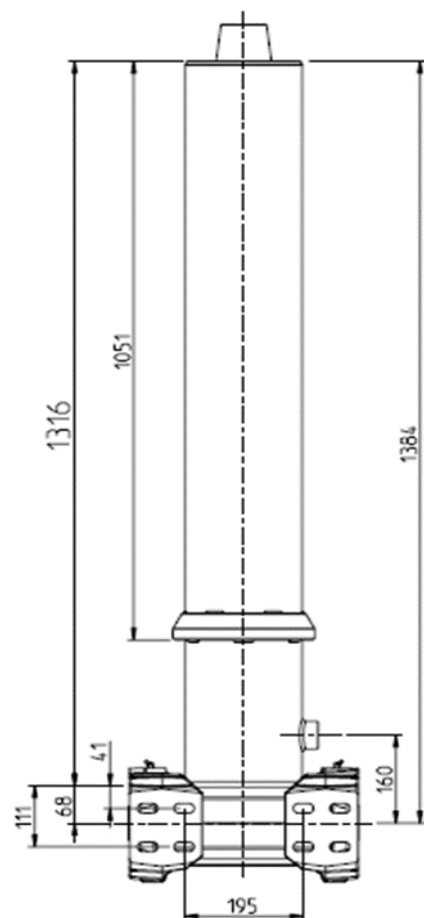

DFC 169-X D4