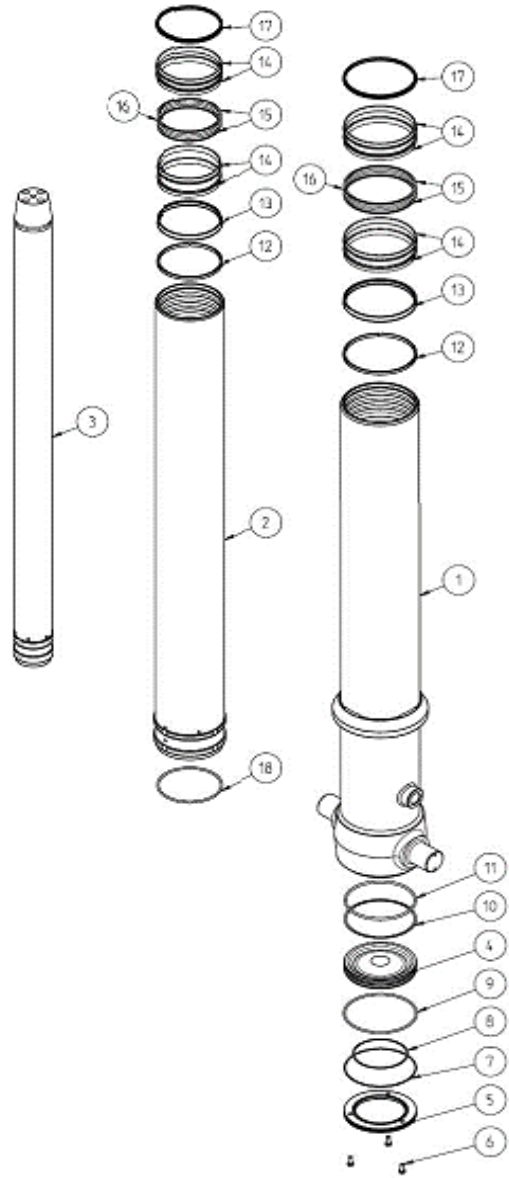

Numero Number	Tuotenumero Code	Nimike	Item	L mm	TB mm
1	330105925	UP 151 DFC/EFC120 D5	OUTERTUBE 151 DF/EF120 D5	1451	323
1	330105926	UP 151 DFC/EFC130 D5	OUTERTUBE 151 DF/EF130 D5	1571	323
1	330105880	UP 171 DFC/EFC120 D5	OUTERTUBE 171 DF/EF120 D5	1451	323
1	330105881	UP 171 DFC/EFC130 D5	OUTERTUBE 171 DF/EF130 D5	1571	323
1	330105882	UP 171 DFC/EFC137 D5	OUTERTUBE 171 DF/EF137 D5	1651	323
1	330105883	UP 171 DFC/EFC137 D5 F	OUTERTUBE 171 DF/EF137 D5 F	1651	323
1	330105884	UP 171 DFC/EFC143 D5	OUTERTUBE 171 DF/EF143 D5	1711	323
1	330105885	UP 171 DFC/EFC130 D5 TB-1030	OUTERTUBE 171 DF/EF130 D5 TB-1030	1571	1030
1	330105886	UP 171 DFC/EFC130 D5 TB-1030 F	OUTERTUBE 171 DF/EF130 D5 TB-1030 F	1571	1030
1	330105793	UP 193 DFC/EFC092 D5 TB-395	OUTERTUBE 193 DF/EF092 D5 TB-395	1176	395
1	330105829	UP 193 DFC/EFC117 D5 TB-1030 F	OUTERTUBE 193 DF/EF117 D5 TB-1030 F	1421	1030
1	330105794	UP 193 DFC/EFC120 D5	OUTERTUBE 193 DF/EF120 D5	1451	323
1	330105795	UP 193 DFC/EFC120 D5 F	OUTERTUBE 193 DF/EF120 D5 F	1451	323
1	330105796	UP 193 DFC/EFC120 D5 TB-1030 F	OUTERTUBE 193 DF/EF120 D5 TB-1030 F	1451	1030
1	330105797	UP 193 DFC/EFC124 D5 F	OUTERTUBE 193 DF/EF124 D5 F	1491	323
1	330105798	UP 193 DFC/EFC130 D5	OUTERTUBE 193 DF/EF130 D5	1571	323
1	330105799	UP 193 DFC/EFC130 D5 F	OUTERTUBE 193 DF/EF130 D5 F	1571	323
1	330105819	UP 193 DFC/EFC130 D5 TB-1030 F	OUTERTUBE 193 DF/EF130 D5 TB-1030 F	1571	1030
1	330105820	UP 193 DFC/EFC137 D5	OUTERTUBE 193 DF/EF137 D5	1651	323
1	330105821	UP 193 DFC/EFC137 D5 TB-1030 F	OUTERTUBE 193 DF/EF137 D5 TB-1030 F	1651	1030
1	330105822	UP 193 DFC/EFC143 D5	OUTERTUBE 193 DF/EF143 D5	1711	323
1	330105923	UP 193 DFC/EFC143 D5 TB-1030 F	OUTERTUBE 193 DF/EF143 D5 TB-1030 F	1711	323
1	330105823	UP 193 DFC/EFC143 D5 TB-1030 F	OUTERTUBE 193 DF/EF143 D5 TB-1030 F	1711	1030
1	330105824	UP 193 DFC/EFC153 D5 F	OUTERTUBE 193 DF/EF153 D5 F	1841	323
1	330105825	UP 193 DFC/EFC163 D5	OUTERTUBE 193 DF/EF163 D5	1941	323
1	330105896	UP 216 DFC/EFC120 D5	OUTERTUBE 216 DF/EF120 D5	1466	323
1	330105888	UP 216 DFC/EFC120 D5 F	OUTERTUBE 216 DF/EF120 D5 F	1466	323
1	330105889	UP 216 DFC/EFC130 D5 F	OUTERTUBE 216 DF/EF130 D5 F	1586	323
1	330105897	UP 216 DFC/EFC130 D5 TB-1030 F	OUTERTUBE 216 DF/EF130 D5 TB-1030 F	1586	1030
1	330105890	UP 216 DFC/EFC143 D5 F	OUTERTUBE 216 DF/EF143 D5 F	1726	323
1	330105891	UP 216 DFC/EFC143 D5 TB-1030 F	OUTERTUBE 216 DF/EF143 D5 TB-1030 F	1726	1030
1	330105892	UP 216 DFC/EFC163 D5 F	OUTERTUBE 216 DF/EF163 D5 F	1956	323
1	330105893	UP 216 DFC/EFC 163 D5 TB-1030 F	OUTERTUBE 216 DF/EF 163 D5 TB-1030 F	1956	1030