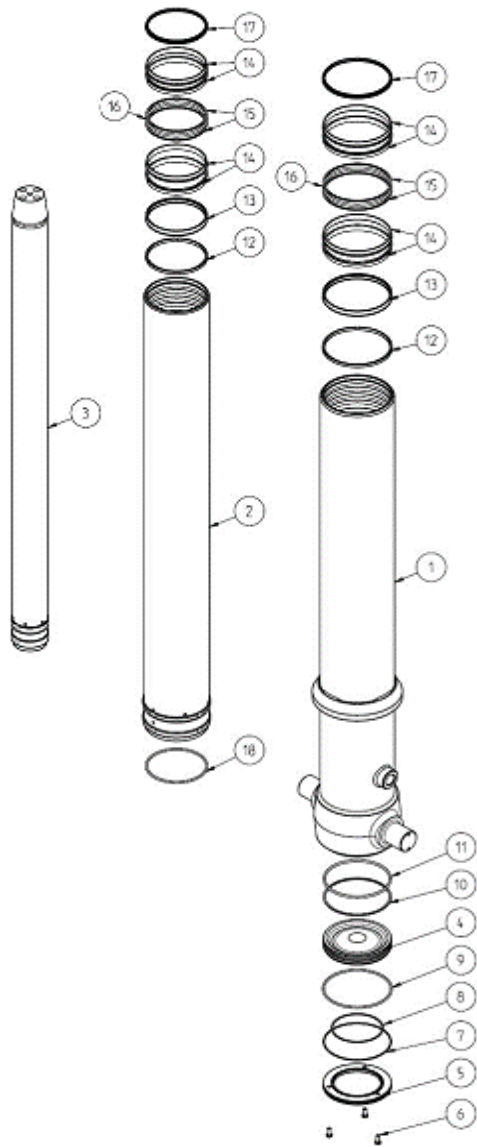

Numero Number	Tuotenumero Code	Kpl Qty	Nimike	Item	Huomiot Notes
4	330105585	1	POHJALEVY 151 SDC,DF-EF D5	BOTTOM FLANGE 151	SDC/DF-EF129
4	330105586	1	POHJALEVY 171 SDC,DF-EF D5	BOTTOM FLANGE 171	SDC/DF-EF149
4	330105696	1	POHJALEVY 193 SDC,DF-EF D5	BOTTOM FLANGE 193	SDC/DF-EF169
4	330105765	1	POHJALEVY 216 SDC,DF-EF D5	BOTTOM FLANGE 216	SDC/DF-EF191
5	330105588	1	LUKITUSLEVY 151 SDC,DF-EF D5	LOCKING FLANGE 151	SDC/DF-EF129
5	330105589	1	LUKITUSLEVY 171 SDC,DF-EF D5	LOCKING FLANGE 171	SDC/DF-EF149
5	330105697	1	LUKITUSLEVY 193 SDC,DF-EF D5	LOCKING FLANGE 193	SDC/DF-EF169
5	330105766	1	LUKITUSLEVY 216 SDC,DF-EF D5	LOCKING FLANGE 216	SDC/DF-EF191
6	350600013	1	KUUSIORUUVI M8x20 8.8	HEX SCREW M12x25	
7		1	O-RENGAS 129,77X3,53	O-RING 129,77X3,53	TIIVISTESARJA/SEAL SET
7		1	O-RENGAS 148,82X3,53	O-RING 148,82X3,53	TIIVISTESARJA/SEAL SET
7		1	O-RENGAS 164,7X3,53 SH70	O-RING 164,7X3,53 SH70	TIIVISTESARJA/SEAL SET
7		1	O-RENGAS 190X3 70NBR	O-RING 190X3 70NBR	TIIVISTESARJA/SEAL SET
8		1	O-RENGAS 84,5X3	O-RING 84,5X3	TIIVISTESARJA/SEAL SET
8		1	O-RENGAS 106X3	O-RING 106X3	TIIVISTESARJA/SEAL SET
8		1	O-Rengas 124,5X3,0	O-RING 124,5X3,0	TIIVISTESARJA/SEAL SET
8		1	O-RENGAS 144,5X3,0	O-RING 144,5X3,0	TIIVISTESARJA/SEAL SET
9	CWT049129085	1	PYSÄYTINRENGAS 129x5	STOPPER RING 129x5	SDC/DF-EF129
9	CWT049149086	1	PYSÄYTINRENGAS 149x5	STOPPER RING 149x5	SDC/DF-EF149
9	CWT049169087	1	PYSÄYTINRENGAS 169x5	STOPPER RING 169x5	SDC/DF-EF169
9	CWT049191088	1	PYSÄYTINRENGAS 191x5	STOPPER RING 191x5	SDC/DF-EF191
10	340500685	1	POHJALEVYN TUKIRENGAS 129	SUPPORT RING 129	SDC/DF-EF129
10	340500790	1	POHJALEVYN TUKIRENGAS 149	SUPPORT RING 149	SDC/DF-EF149
10	340501694	1	POHJALEVYN TUKIRENGAS 169	SUPPORT RING 169	SDC/DF-EF169
10	340503273	1	POHJALEVYN TUKIRENGAS 191	SUPPORT RING 191	SDC/DF-EF191
11	340500685	1	Pohjalevyn O-RENGAS	BOTTOM FLANGE O-RING	SDC/DF-EF129
11	340500028	1	Pohjalevyn O-RENGAS	BOTTOM FLANGE O-RING	SDC/DF-EF149
11	340500733	1	Pohjalevyn O-RENGAS	BOTTOM FLANGE O-RING	SDC/DF-EF169
11	340500736	1	Pohjalevyn O-RENGAS	BOTTOM FLANGE O-RING	SDC/DF-EF191
12	049070482	1	PYSÄYTINRENGAS 72 P	STOPPER RING 72 R	P=pyöreä, N=Neliö
12	049091083	1	PYSÄYTINRENGAS 91 P	STOPPER RING 91 R	R=round, S=square
12	049110084	1	PYSÄYTINRENGAS 110 P	STOPPER RING 110 R	
12	049129085	1	PYSÄYTINRENGAS 129 P	STOPPER RING 129 R	
12	049149086	1	PYSÄYTINRENGAS 149 P	STOPPER RING 149 R	
12	049169087	1	PYSÄYTINRENGAS 169 P	STOPPER RING 169 R	
12	049191088	1	PYSÄYTINRENGAS 191 P	STOPPER RING 191 R	
13		1	PAINETIIVISTE 72 -191	PRESSURE SEAL 72 - 191	TIIVISTESARJA/SEAL SET
14		4	OHJAINRENGAS 72- 191	GUIDE RING 72 - 191	TIIVISTESARJA/SEAL SET
15		2	TUKIRENGAS 72 - 191	SUPPORT RING 72 - 191	TIIVISTESARJA/SEAL SET
16		1	O-RENGAS 72 - 191	O-RING 72 - 191	TIIVISTESARJA/SEAL SET
17		1	PÖLYTIIVISTE 72 - 191	WIPER SEAL 72 - 191	TIIVISTESARJA/SEAL SET
18	340104131	1	PYSÄYTINRENGAS 72 N	STOPPER RING 72 S	P=pyöreä, N=Neliö
18	340104132	1	PYSÄYTINRENGAS 91 N	STOPPER RING 91 S	R=round, S=square
18	340104133	1	PYSÄYTINRENGAS 110 N	STOPPER RING 110 S	
18	340104134	1	PYSÄYTINRENGAS 129 N	STOPPER RING 129 S	
18	340104135	1	PYSÄYTINRENGAS 149 N	STOPPER RING 149 S	
18	340104136	1	PYSÄYTINRENGAS 169 N	STOPPER RING 169 S	
18	340104137	1	PYSÄYTINRENGAS 191 N	STOPPER RING 191 S