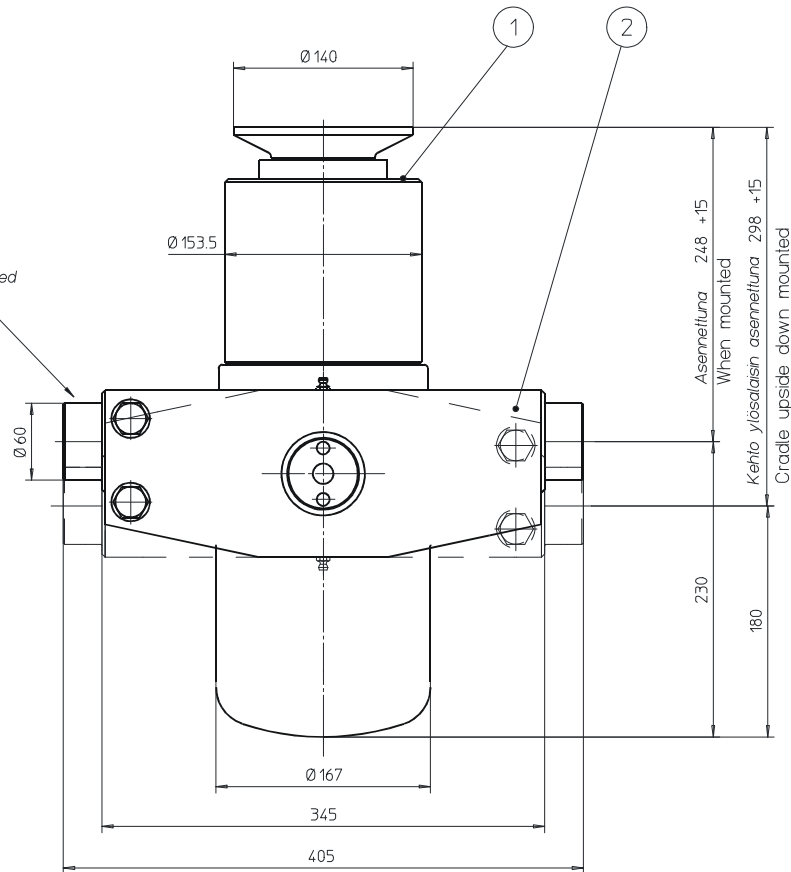

Kehdon pultit kiristetään  
170 Nm momenttiin  
Cradle's bolts are tightened  
to 170 Nm torque

Max kuorma/Max load 14 t  
Max työpaine/Max working pressure 25 MPa  
Kokonaisisku/Total stroke 1327 mm  
Iskutilavuus/Stroke vol. 11,3 dm<sup>3</sup>

- 1 310206680 Sylinteri/Cylinder 153/70x1327
- 2 320307683 Kehlo/Cradle 173 TT
- 3 320206586 Pallokuppi 70/Ball cup 70
- 4 350501510 Rasvanippa/Grease nipple M8
- 5 300410333 Kilpi/Label
- 6 300450989 Varoituskilpi/Warning label

Pvm		Muutt.	Oli ennen	Littyi hoon		Mikrofilimattu	
Q	R <sub>q</sub>	µm	Yleistoleranssi	Piir.	13.11.07	R/Ma	
Mitat	Pinta			Tark.		Koodi	
				Hyv.		Stand.	
						Laatu	
						Mitat, muoto	
						Suhde	Osaluett.
						1:2.5	
<b>TT 27</b> Nimitys Nostoyks. 153/70x1327						Piirustus n:o 310206681	