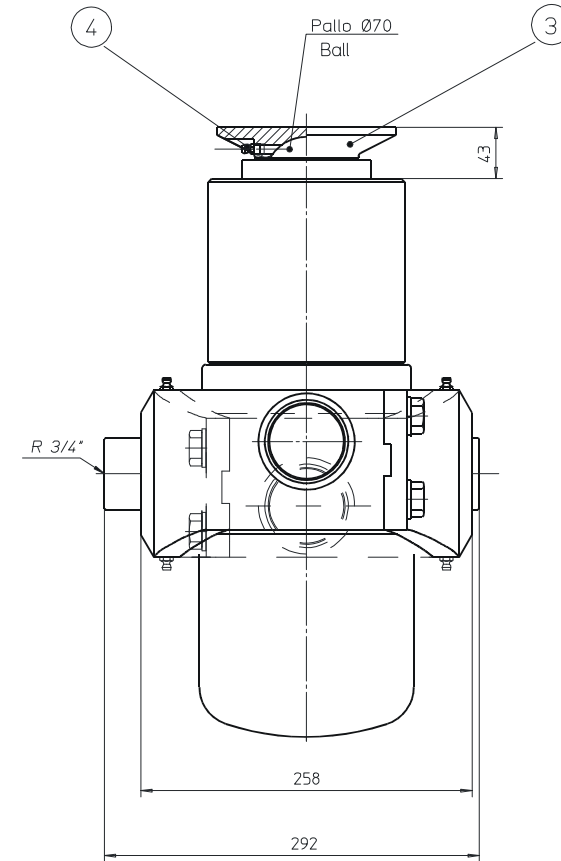

Kehdon pultit kiristetään  
170 Nm momenttiin  
Cradle's bolts are tightened  
to 170 Nm torque

Max kuorma/Max load 14 t  
Max työpaine/Max working pressure 25 MPa  
Kokonaisisku/Total stroke 1327 mm  
Iskutilavuus/Stroke vol. 11,3 dm<sup>3</sup>

- 1 310206680 Sylinteri/Cylinder 153/70x1327
- 2 320307683 Kehlo/Cradle 173 TT
- 3 320206586 Pallokuppi 70/Ball cup 70
- 4 350501510 Rasvanippa/Grease nipple M8
- 5 300410333 Kilpi/Label
- 6 300450989 Varoituskilpi/Warning label

Pvm		Muutt.	Oli ennen	Littyi hoon		Mikrofilimattu	
Q	R <sub>q</sub>	µm	Yleistoleranssi	Piir.	13.11.07	R/Ma	
Mitat	Pinta			Tark.		Koodi	
				Hyv.		Stand.	
						Laatu	
						Mitat, muoto	
						Suhde	Osaluett.
						1:2.5	
<b>TT 27</b> Nimitys Nostoyks. 153/70x1327						Piirustus n:o 310206681	