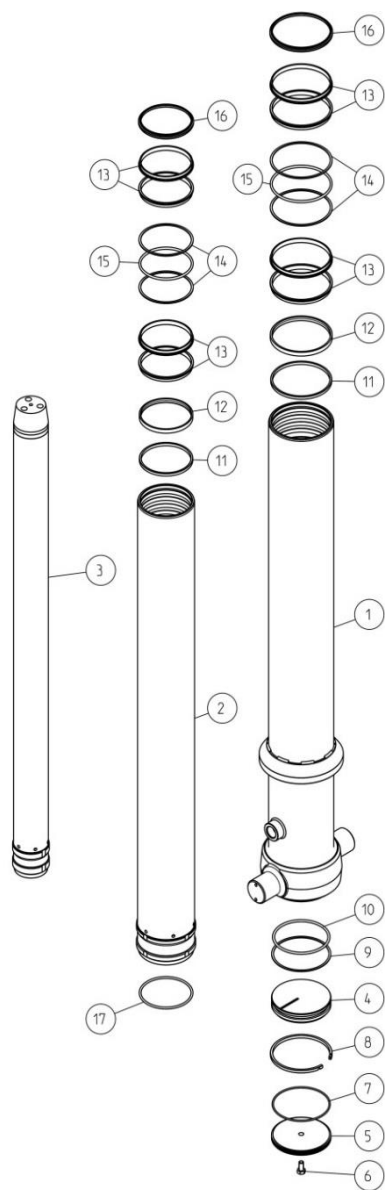

Numero Number	Tuoteno Code	Kpl Qty	Kuvaus	Description	Huomiot Notes
4	330104149	1	Pohjalaippa 151	Bottom flange 151	EF129
4	330104830	1	Pohjalaippa 171	Bottom flange 171	EF149
4	330104831	1	Pohjalaippa 193	Bottom flange 193	EF169
4	330104832	1	Pohjalaippa 216	Bottom flange 216	EF191
5	330104670	1	Lukkolaippa 151	Locking flange 151	EF129
5	330104671	1	Lukkolaippa 171	Locking flange 171	EF149
5	330104672	1	Lukkolaippa 193	Locking flange 193	EF169
5	330104673	1	Lukkolaippa 216	Locking flange 216	EF191
6	350600005	1	Kuusioruuvi M12x25	Screw M12x25	
7		1	O-rengas halk. 3,53	O-ring diameter 3,53	Tiivistesrj / Sealing kit
8	340104801	1	Pysäytinrenkas 151	Stopping ring 151	EF129
8	340104802	1	Pysäytinrenkas 171	Stopping ring 171	EF149
8	340104803	1	Pysäytinrenkas 193	Stopping ring 193	EF169
8	340104804	1	Pysäytinrenkas 216	Stopping ring 216	EF191
9		1	Tukirenkas	Support ring	Tiivistesrj / Sealing kit
10		1	O-rengas halk. 5,7	O-ring diameter 5,7	Tiivistesrj / Sealing kit
11	049072082	1	Pysäytinrenkas 72 P	Stopping ring 72 R	P=pyöreä, N=Neliö
11	049091083	1	Pysäytinrenkas 91 P	Stopping ring 91 R	R=round, S=square
11	049110084	1	Pysäytinrenkas 110 P	Stopping ring 110 R	
11	049129085	1	Pysäytinrenkas 129 P	Stopping ring 129 R	
11	049149086	1	Pysäytinrenkas 149 P	Stopping ring 149 R	
11	049169087	1	Pysäytinrenkas 169 P	Stopping ring 169 R	
12		1	Painetiiviste 72 - 191	Pressure seal 72 - 191	Tiivistesrj / Sealing kit
13		4	Ohjausrenkas 72 - 191	Guiding ring 72 - 191	Tiivistesrj / Sealing kit
14		2	Tukirenkas 72 - 191	Support ring 72 - 191	Tiivistesrj / Sealing kit
15		1	O-rengas 72 - 191	O-ring 72 - 191	Tiivistesrj / Sealing kit
16		1	Pölytiiviste 72 - 191	Wiper seal 72 - 191	Tiivistesrj / Sealing kit
17	340104131	1	Pysäytinrenkas 72 N	Stopping ring 72 S	P=pyöreä, N=Neliö
17	340104132	1	Pysäytinrenkas 91 N	Stopping ring 91 S	R=round, S=square
17	340104133	1	Pysäytinrenkas 110 N	Stopping ring 110 S	
17	340104134	1	Pysäytinrenkas 129 N	Stopping ring 129 S	
17	340104135	1	Pysäytinrenkas 149 N	Stopping ring 149 S	
17	340104136	1	Pysäytinrenkas 169 N	Stopping ring 169 S	
17	340104137	1	Pysäytinrenkas 191 N	Stopping ring 191 S