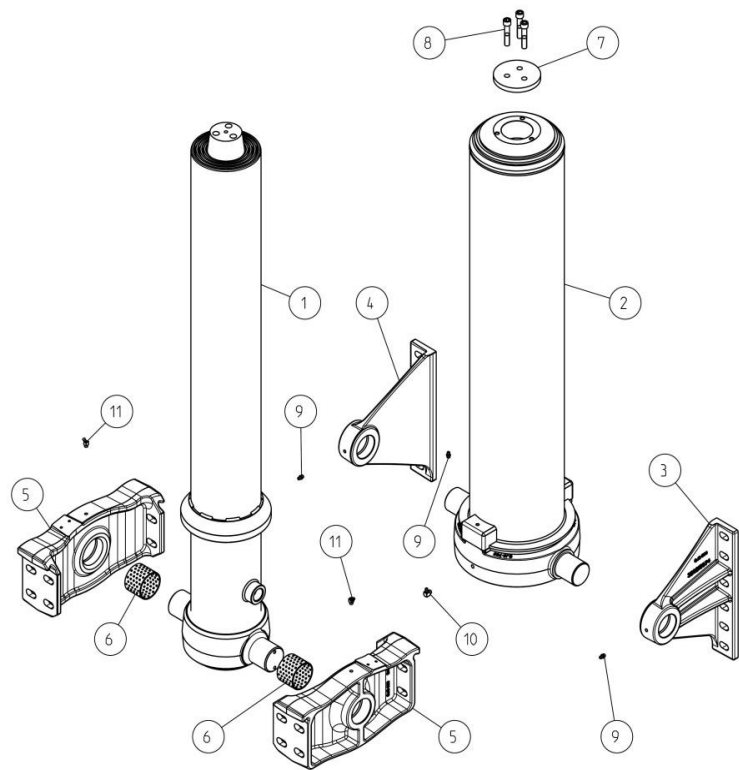

EFC

NUMMI ■

Nostoyksikön tuotenro	Kuvaus	Description	Putkisarja	Tube serie	Sisäputki/inner tube
Lift unit code					
310105234-E	NY/LU EFC 169-5-6001 D4 (120)		120		91
310105236-E	NY/LU EFC 169-5-6501 D4 (130)		130		91
310105238-E	NY/LU EFC 169-5-7151 D4 (143)		143		91
310105264-E	NY/LU EFC 169-5-6851 D4 (137)		137		91
310105338-E	NY/LU EFC 129-3-3905 D4 (130)		130		91
310105340-E	NY/LU EFC 149-4-5204 D4 (130)		130		91
310105344-E	NY/LU EFC 149-4-4804 D4 (120)		120		91
310105346-E	NY/LU EFC 149-4-5484 D4 (137)		137		91
310105348-E	NY/LU EFC 149-4-4435 D4 (120) R		120		91
310105364-E	NY/LU EFC 129-4-4801 D4 (120)		120		72
310105414-E	NY/LU EFC 149-4-5724 D4 (143)		143		91
310105416-E	NY/LU EFC 191-6-9768 D4 (163)		163		91
310105436-E	NY/LU EFC 191-6-7788 D4 (130)		130		91
310105462-E	NY/LU EFC 191-6-8568 D4 (143)		143		91
310105262-E	NY/LU EFC 169-5-6201 D4 (124)		124		91
310105466-E	NY/LU EFC 169-5-6501 TB-980		130		91
310105288-E	NY/LU EFC 169-5-6851 TB-980		137		91
310105266-E	NY/LU EFC 169-5-7651 D4 (153)		153		91
310105134-E	NY/LU EFC 169-5-8151 D4 (153)		163		91
310105396-E	NY/LU EFC 191-5-8134 D4 (153)		163		110
310105432-E	NY/LU EFC 191-6-8568 TB-980		143		91