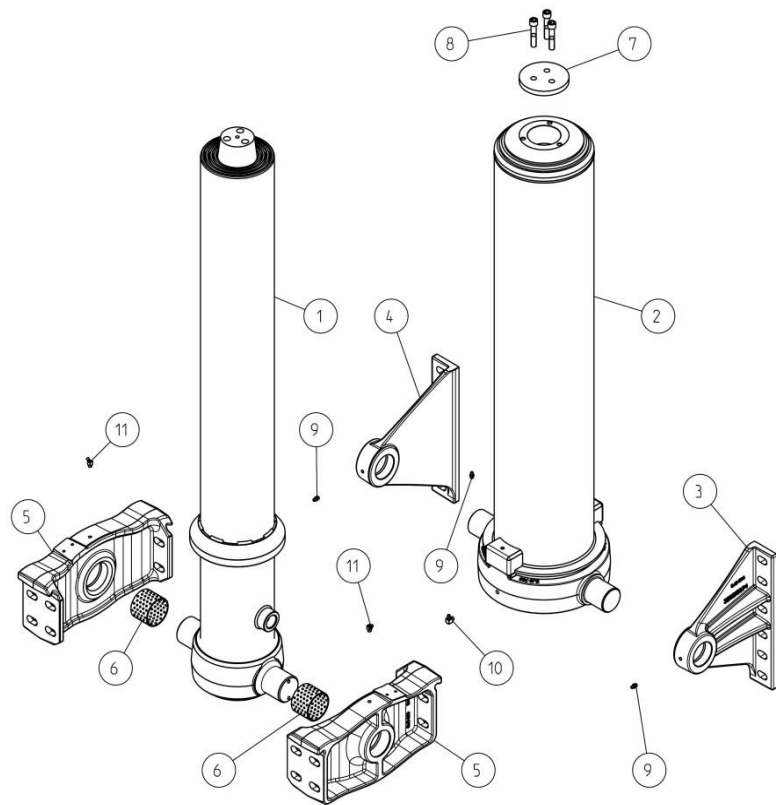

Numero Number	Tuotenumero Code	Kpl Qty	Kuvaus halk/sisäputki/ putkisrj	Description diameter/inner tube/ tube serie	Huomiot/ notes
2	320105207	1	SUOJAP 219-72-120	Covertube 219-72-120	EFC 129/149
2	320105208	1	SUOJAP 219-72-130	Covertube 219-72-130	EFC 129/149
2	320105223	1	SUOJAP 219-91-120	Covertube 219-91-120	EFC 129/149
2	320105224	1	SUOJAP 219-91-130	Covertube 219-91-130	EFC 129/149
2	320105247	1	SUOJAP 219-91-137	Covertube 219-91-137	EFC 129/149
2	320105342	1	SUOJAP 219-91-143	Covertube 219-91-143	EFC 129/149
2	320105187	1	SUOJAP 245-72-130	Covertube 245-72-130	EFC 169
2	320105199	1	SUOJAP 245-72-092 TB-345	Covertube 245-72-092 TB-345	EFC 169
2	320105119	1	SUOJAP 245-91-120	Covertube 245-91-120	EFC 169
2	320105177	1	SUOJAP 245-91-130	Covertube 245-91-130	EFC 169
2	320105068	1	SUOJAP 245-91-137	Covertube 245-91-137	EFC 169
2	320105178	1	SUOJAP 245-91-143	Covertube 245-91-143	EFC 169
2	320105189	1	SUOJAP 245-91-181 TB-530	Covertube 245-91-181 TB-530	EFC 169
2	320105412	1	SUOJAP 245-91-181 TB-980	Covertube 245-91-181 TB-980	EFC 169
2	320105437	1	SUOJAP 273-91-130	Covertube 273-91-130	EFC 191
2	320105463	1	SUOJAP 273-91-143	Covertube 273-91-143	EFC 191
2	320105430	1	SUOJAP 273-91-163	Covertube 273-91-163	EFC 191
2	320105407	1	SUOJAP 273-110-163	Covertube 273-110-163	EFC 191
2	320105498	1	SUOJAP 320x5-110-181 D4	Covertube 320x5-110-181 D4	EFC 191
3	320215874	1	Lavakorva L=229	Body bracket L=229	Vasen/Left
4	320205874	1	Lavakorva L=229	Body bracket L=229	Oikea/Right
4	320105146	1	Lavakorva L=165	Body bracket L=165	Oikea/Right
4	320115146	1	Lavakorva L=165	Body bracket L=165	Vasen/Left
5	320217016	2	Laakeripalkki Ø65 laakerilla	Frame beam with Ø65 bearing	
6	350509643	2	Laakeriholkki Ø65	Bearing bushing Ø65	
7	320105179	1	Suojaputken levy	Mounting plate for cover tube	72 sisäputki/inner tube
7	320105427	1	Suojaputken levy	Mounting plate for cover tube	91 sisäputki/inner tube
7	320105408	1	Suojaputken levy	Mounting plate for cover tube	110 sisäputki/ inner tube
8	350507269	3	Kuusioruuvi M12x65-12.9	Screw M12x65-12.9	
9,10,11	350509634	1	7kpl rasvanippoja	Grease nipples 7pcs