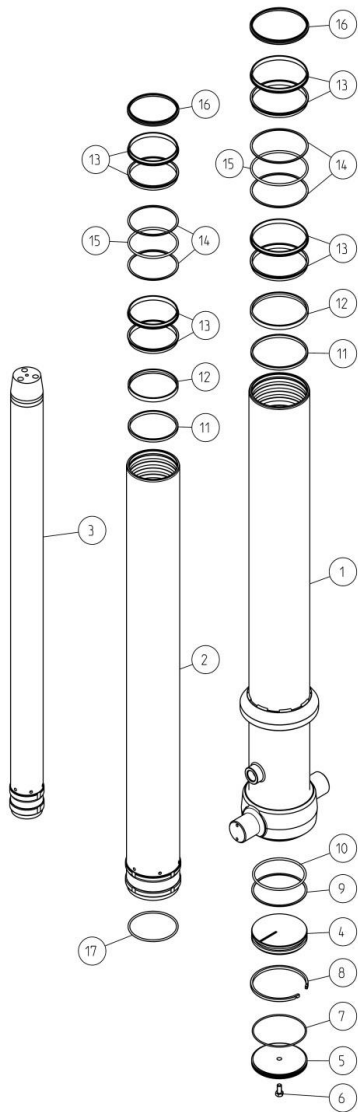

Numero Number	Tuotenumero Code	Kpl Qty	Kuvaus	Description	Putkisarja Tube serie
2	330105320	1	VP 91 DF137 D4	Cylinder tube 91 EF137 D4	137
2	330105321	1	VP 110 DF137 D4	Cylinder tube 110 EF137 D4	137
2	330105322	1	VP 129 DF137 D4	Cylinder tube 129 EF137 D4	137
2	330105323	1	VP 149 DF137 D4	Cylinder tube 149 EF137 D4	137
2	330105324	1	VP 169 DF137 D4	Cylinder tube 169 EF137 D4	137
2	330105325	1	VP 191 DF137 D4	Cylinder tube 191 EF137 D4	137
2	330105330	1	VP 91 DF143 D4	Cylinder tube 91 EF143 D4	143
2	330105331	1	VP 110 DF143 D4	Cylinder tube 110 EF143 D4	143
2	330105332	1	VP 129 DF143 D4	Cylinder tube 129 EF143 D4	143
2	330105333	1	VP 149 DF143 D4	Cylinder tube 149 EF143 D4	143
2	330105334	1	VP 169 DF143 D4	Cylinder tube 169 EF143 D4	143
2	330105335	1	VP 191 DF143 D4	Cylinder tube 191 EF143 D4	143
2	330105280	1	VP 91 EF153 D4	Cylinder tube 91 EF153 D4	153
2	330105281	1	VP 110 EF153 D4	Cylinder tube 110 EF153 D4	153
2	330105282	1	VP 129 EF153 D4	Cylinder tube 129 EF153 D4	153
2	330105283	1	VP 149 EF153 D4	Cylinder tube 149 EF153 D4	153
2	330105284	1	VP 169 EF153 D4	Cylinder tube 169 EF153 D4	153
2	330105285	1	VP 191 EF153 D4	Cylinder tube 191 EF153 D4	153
2	330105110	1	VP 91 EF163 D4	Cylinder tube 91 EF163 D4	163
2	330105111	1	VP 110 EF163 D4	Cylinder tube 110 EF163 D4	163
2	330105112	1	VP 129 EF163 D4	Cylinder tube 129 EF163 D4	163
2	330105113	1	VP 149 EF163 D4	Cylinder tube 149 EF163 D4	163
2	330105114	1	VP 169 EF163 D4	Cylinder tube 169 EF163 D4	163
2	330105115	1	VP 191 EF163 D4	Cylinder tube 191 EF163 D4	163
2	330105116	1	VP 214 EF 163 D4	Cylinder tube 214 EF 163 D4	163
3	330105141	1	SP 72 EF 120 D4	Inner tube 72 EF 120 D4	120
3	330105142	1	SP 72 EF 130 D4	Inner tube 72 EF 130 D4	130
3	330105143	1	SP 72 EF 137 D4	Inner tube 72 EF 137 D4	137
3	330105144	1	SP 72 EF 143 D4	Inner tube 72 EF 143 D4	143
3	330105145	1	SP 72 EF 163 D4	Inner tube 72 EF 163 D4	163
3	330105128	1	SP 91 EF 120 D4	Inner tube 91 EF 120 D4	120
3	330105129	1	SP 91 EF 130 D4	Inner tube 91 EF 130 D4	130
3	330105130	1	SP 91 EF 137 D4	Inner tube 91 EF 137 D4	137
3	330105131	1	SP 91 EF 143 D4	Inner tube 91 EF 143 D4	143
3	330105132	1	SP 91 EF 163 D4	Inner tube 91 EF 163 D4	163
3	330105258	1	SP 91 EF 153 D4	Inner tube 91 EF 153 D4	153
3	330105378	1	SP 110 EF 163 D4	Inner tube 110 EF 163 D4	163