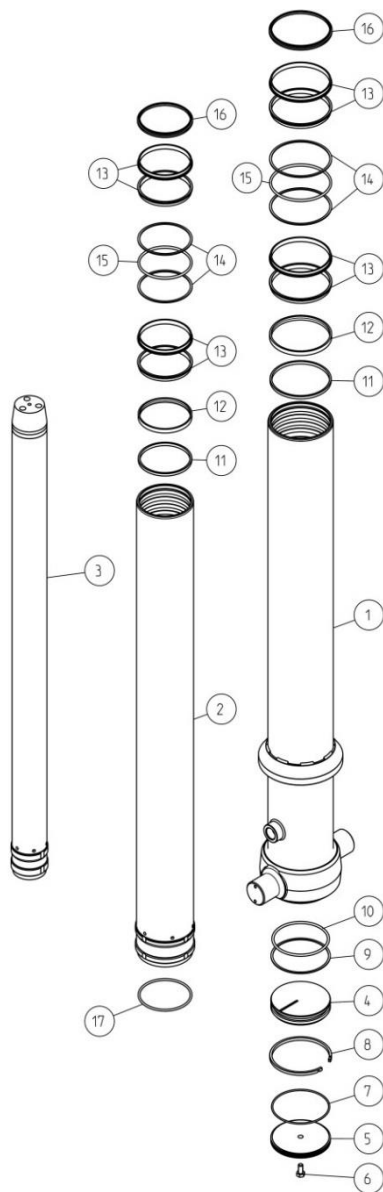

Numero Number	Tuotenro Code	Kpl Qty	Kuvaus	Description	Putkisarja Tube serie	Malli/Model
1	330105148	1	UP 151 EFC120 D4	Outer tube 151 EFC120 D4	120	EFC 129
1	330105149	1	UP 151 EFC130 D4	Outer tube 151 EFC130 D4	130	EFC 129
1	330105150	1	UP 151 EFC137 D4	Outer tube 151 EFC137 D4	137	EFC 129
1	330105151	1	UP 151 EFC143 D4	Outer tube 151 EFC143 D4	143	EFC 129
1	330105152	1	UP 151 EFC163 D4	Outer tube 151 EFC163 D4	163	EFC 129
1	330105153	1	UP 171 EFC120 D4	Outer tube 171 EFC120 D4	120	EFC 149
1	330105154	1	UP 171 EFC130 D4	Outer tube 171 EFC130 D4	130	EFC 149
1	330105155	1	UP 171 EFC137 D4	Outer tube 171 EFC137 D4	137	EFC 149
1	330105156	1	UP 171 EFC143 D4	Outer tube 171 EFC143 D4	143	EFC 149
1	330105157	1	UP 171 EFC163 D4	Outer tube 171 EFC163 D4	163	EFC 149
1	330105197	1	UP 193 EFC092 D4	Outer tube 193 EFC092 D4	92	EFC 169
1	330105090	1	UP 193 EFC120 D4	Outer tube 193 EFC120 D4	120	EFC 169
1	330105091	1	UP 193 EFC130 D4	Outer tube 193 EFC130 D4	130	EFC 169
1	330105092	1	UP 193 EFC137 D4	Outer tube 193 EFC137 D4	137	EFC 169
1	330105093	1	UP 193 EFC143 D4	Outer tube 193 EFC143 D4	143	EFC 169
1	330105289	1	UP 193 EFC153 D4	Outer tube 193 EFC153 D4	153	EFC 169
1	330105257	1	UP 193 EFC181 D4	Outer tube 193 EFC181 D4	181	EFC 169
1	330105136	1	UP 216 EFC120 D4	Outer tube 216 EFC120 D4	120	EFC 191
1	330105137	1	UP 216 EFC130 D4	Outer tube 216 EFC130 D4	130	EFC 191
1	330105138	1	UP 216 EFC137 D4	Outer tube 216 EFC137 D4	137	EFC 191
1	330105139	1	UP 216 EFC143 D4 TB-980	Outer tube 216 EFC143 D4 TB-980	143	EFC 191
2	330105270	1	VP 91 EF092 D4	Cylinder tube 91 EF092 D4	92	
2	330105271	1	VP 110 EF092 D4	Cylinder tube 110 EF092 D4	92	
2	330105272	1	VP 129 EF092 D4	Cylinder tube 129 EF092 D4	92	
2	330105273	2	VP 149 EF092 D4	Cylinder tube 149 EF092 D4	92	
2	330105274	1	VP 169 EF 092 D4	Cylinder tube 169 EF 092 D4	92	
2	330105275	1	VP 191 EF092 D4	Cylinder tube 191 EF092 D4	92	
2	330105300	1	VP 91 EF120 D4	Cylinder tube 91 EF120 D4	120	
2	330105301	1	VP 110 EF120 D4	Cylinder tube 110 EF120 D4	120	
2	330105302	1	VP 129 EF120 D4	Cylinder tube 129 EF120 D4	120	
2	330105303	1	VP 149 EF120 D4	Cylinder tube 149 EF120 D4	120	
2	330105304	1	VP 169 EF120 D4	Cylinder tube 169 EF120 D4	120	
2	330105305	1	VP 191 EF120 D4	Cylinder tube 191 EF120 D4	120	
2	330105306	1	VP 214 EF 120 D4	Cylinder tube 214 EF 120 D4	120	
2	330105310	1	VP 91 EF130 D4	Cylinder tube 91 EF130 D4	130	
2	330105311	1	VP 110 EF130 D4	Cylinder tube 110 EF130 D4	130	
2	330105312	1	VP 129 EF130 D4	Cylinder tube 129 EF130 D4	130	
2	330105313	1	VP 149 EF130 D4	Cylinder tube 149 EF130 D4	130	
2	330105314	1	VP 169 EF130 D4	Cylinder tube 169 EF130 D4	130	
2	330105315	1	VP 191 EF130 D4	Cylinder tube 191 EF130 D4	130